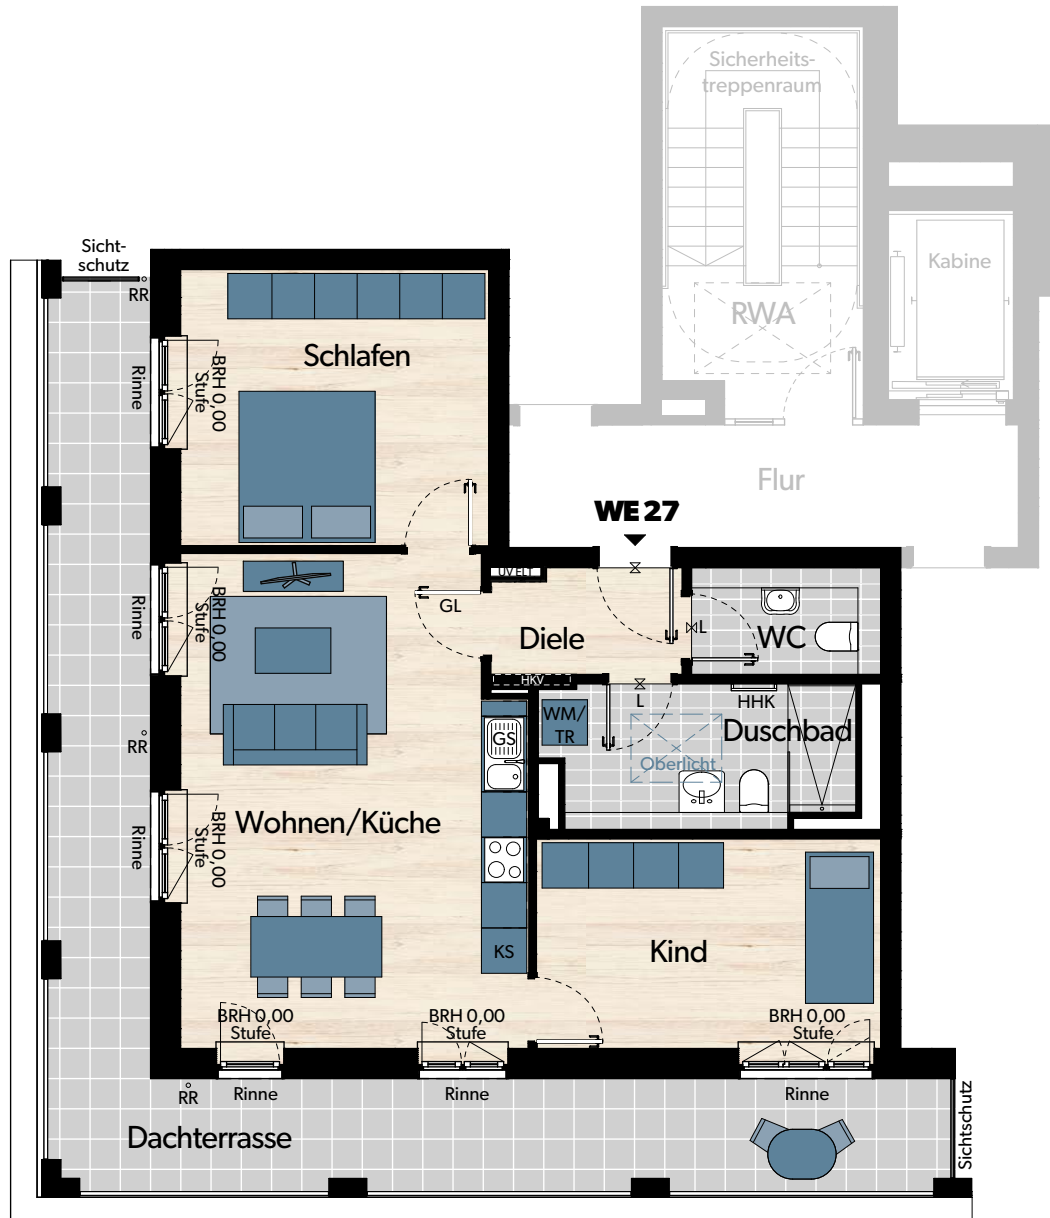

# WE 27

**DACHGESCHOSS**  
**3-ZIMMERWOHNUNG**  
**86,31 m<sup>2</sup>**

Maßstab 1:100

Wohnen/Küche	29,81 m <sup>2</sup>	WC	3,45 m <sup>2</sup>
Schlafen	15,13 m <sup>2</sup>	Diele	3,43 m <sup>2</sup>
Kind	12,92 m <sup>2</sup>	Dachterrasse (32,54 m <sup>2</sup> )	14,18 m <sup>2</sup>
Duschbad	7,39 m <sup>2</sup>	<b>GESAMT</b>	<b>86,31 m<sup>2</sup></b>